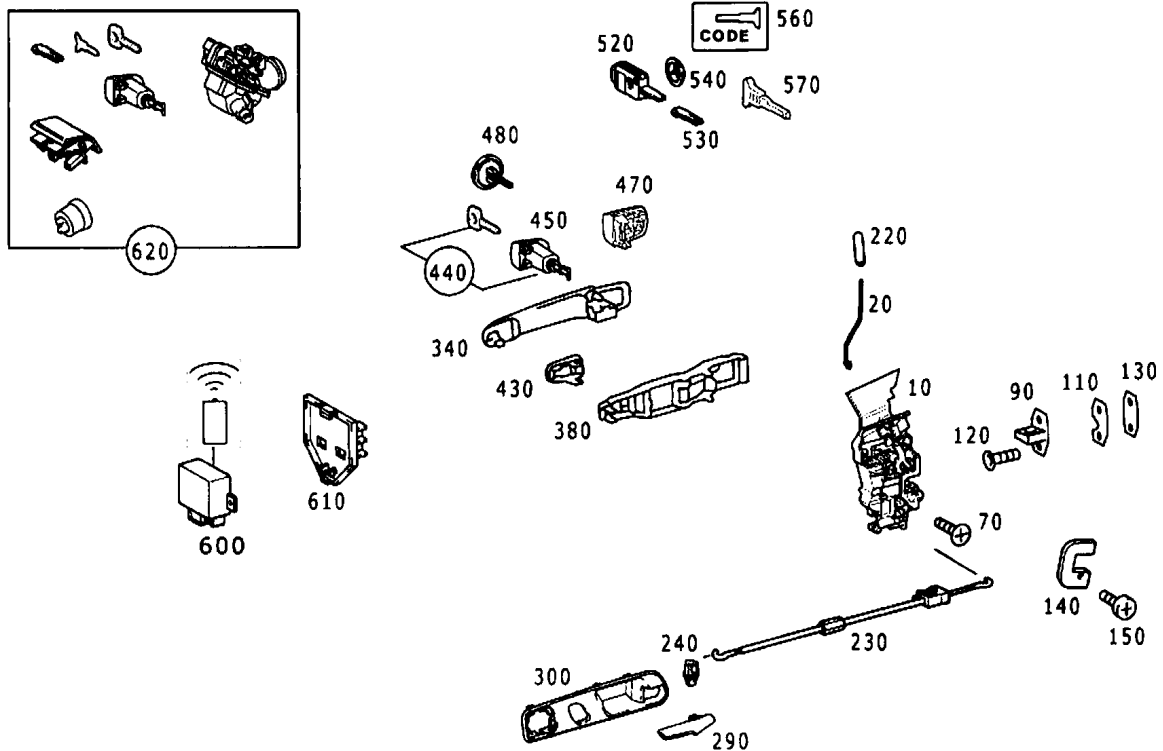

## Türgriffe in Wagenfarbe

### Teile von Daimler-Chrysler:

Nr. in Bild	Teile-Nr.	Bezeichnung	Menge	E-Preis	G-Preis
340	A170 766 01 70 9744	Griff (silber)	2	50,00 DM	100,00 DM
430	A202 766 03 05	Unterlage	2	0,90 DM	1,80 DM
450	A170 760 05 77 9744	Führung (silber)	1	127,90 DM	127,90 DM
470	A170 766 05 56 9744	Abdeckung (silber)	1	24,10 DM	24,10 DM